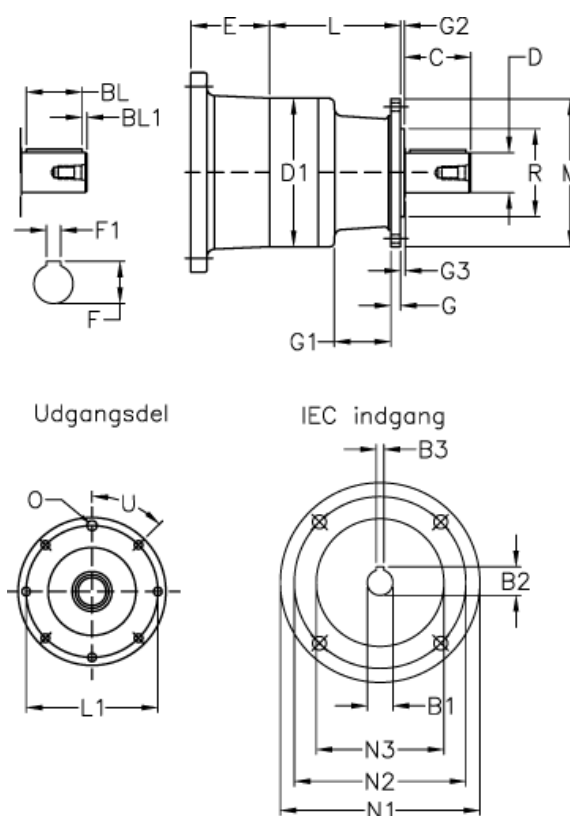

Varenummer: 473000103482048
 Beskrivelse: Trasmital 300 L1-3,48 MC-P100/112
 Aksel med not

Mål

B1 = 28	E = 94	L1 = 165
B2 = 31	F = 41	M = 185
B3 = 8	F1 = A10x8x50	N1 = 250
BL = 50	G = 12	N2 = 215
BL1 = 4	G1 = 36	N3 = 180
C = 58	G2 = 5	O = 8x10,5
D = 38	G3 = 6	R = 110
D1 = 185	L = 80	U Grader = 45